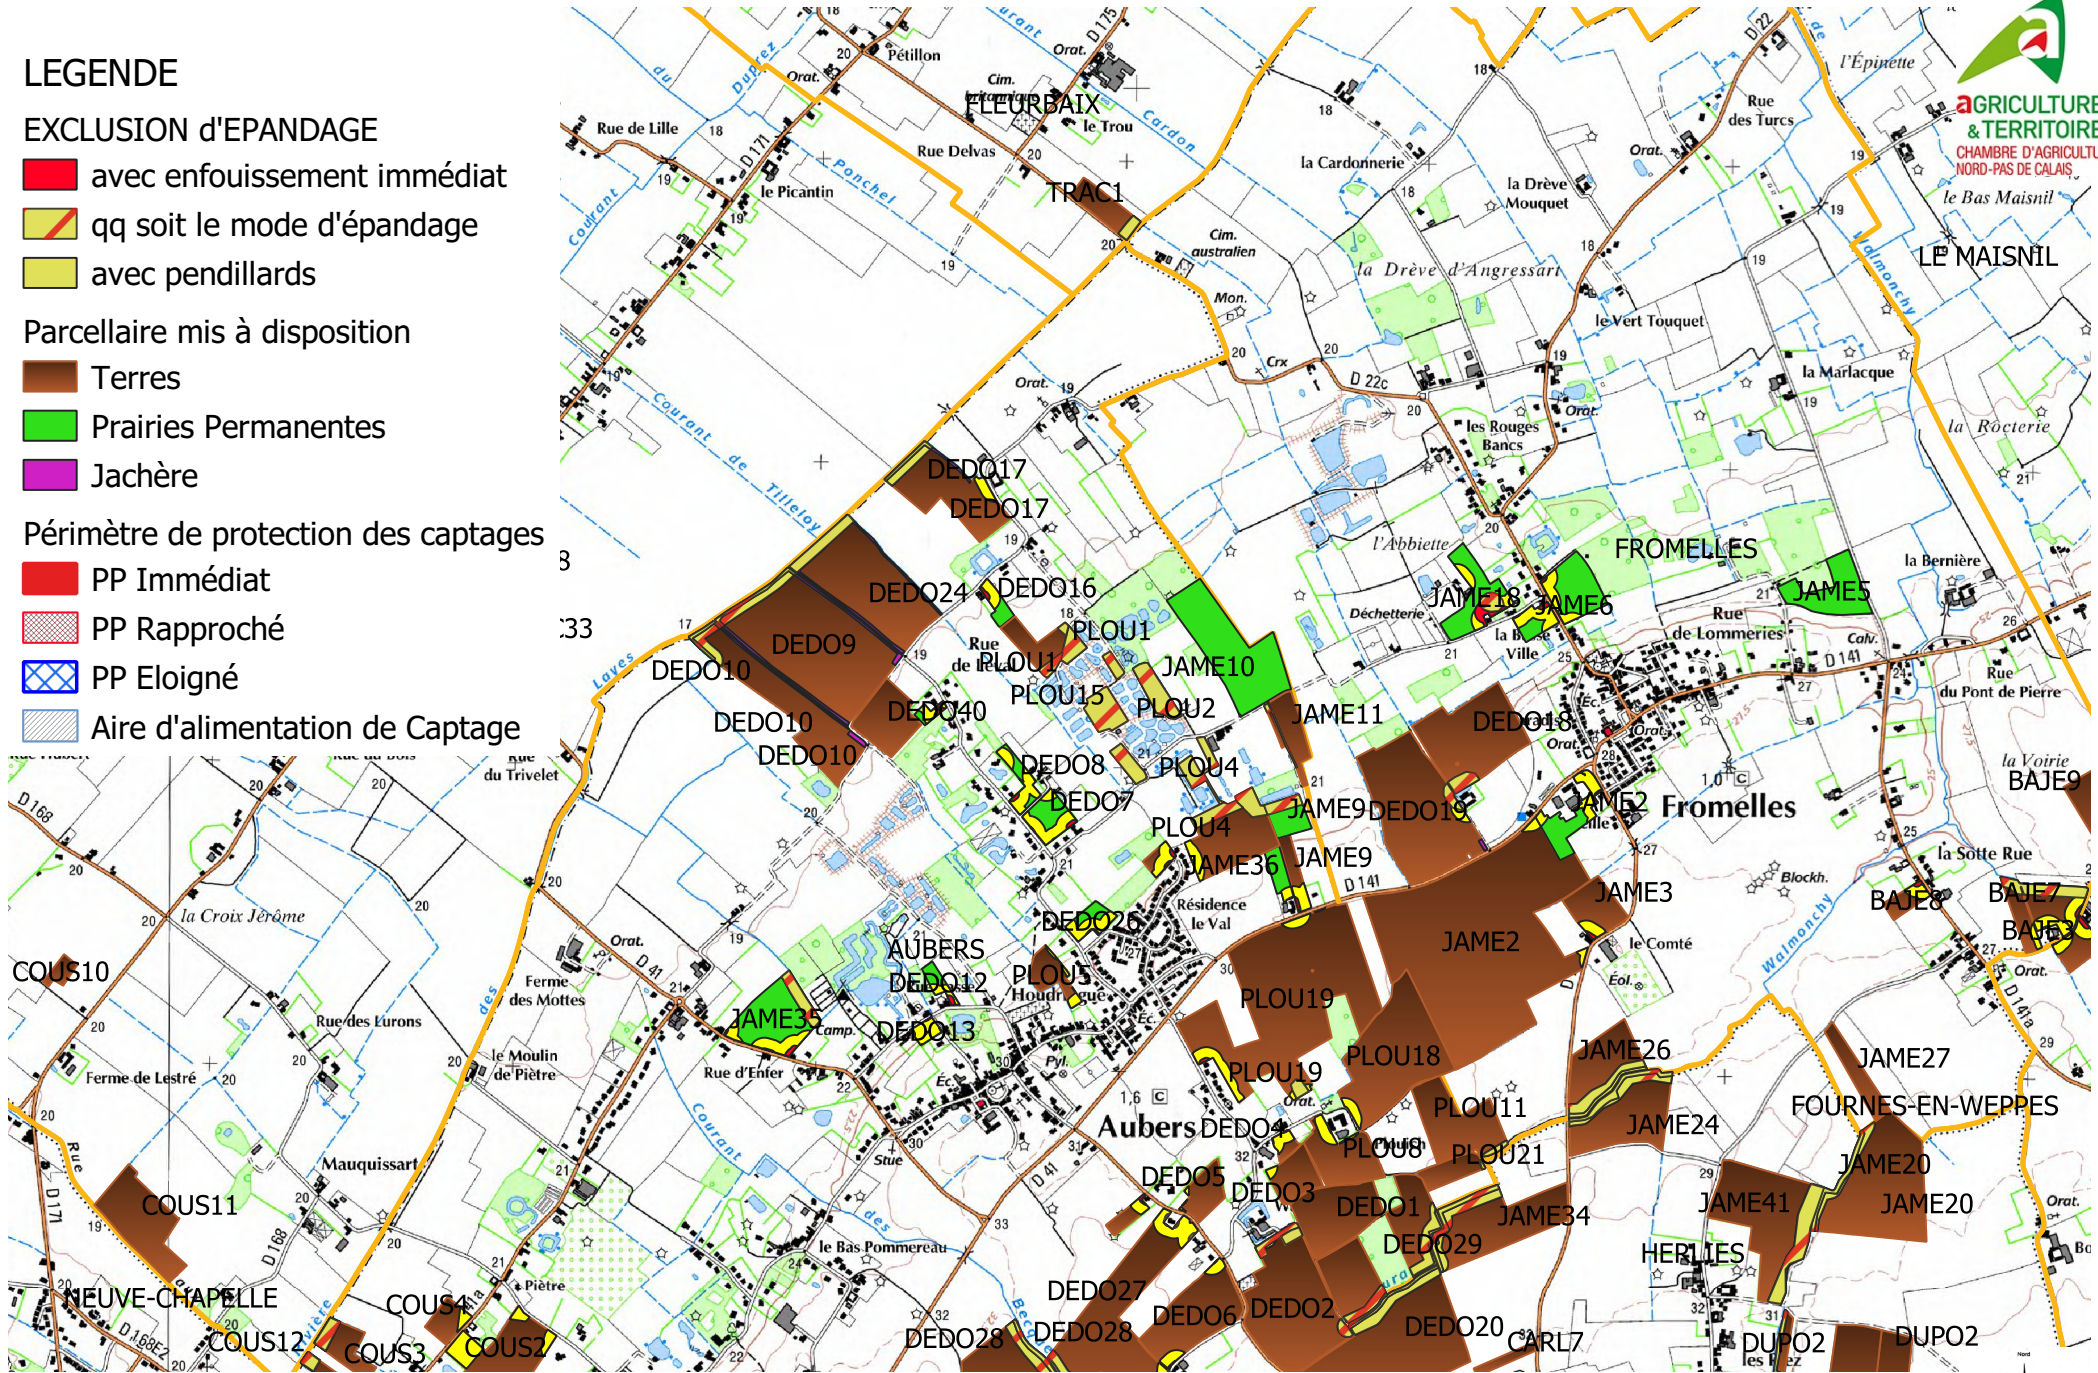

Plan d'épandage de la SAS METHA de la Croix au Bois

1:25 000

LEGENDE

EXCLUSION D'EPANDAGE

-  avec enfouissement immédiat
-  qq soit le mode d'épandage
-  avec pendillards

Parcellaire mis à disposition

-  Terres
-  Prairies Permanentes
-  Jachère

Périmètre de protection des captages

-  PP Immédiat
-  PP Rapproché
-  PP Eloigné
-  Aire d'alimentation de Captage

Plan d'épandage de la SAS METHA de la Croix au Bois

1:25 000

LEGENDE

- EXCLUSION d'EPANDAGE
 - avec enfouissement immédiat
 - qq soit le mode d'épandage
 - avec pendillards
- Parcelaire mis à disposition
 - Terres
 - Prairies Permanentes
 - Jachère
- Périmètre de protection des captages
 - PP Immédiat
 - PP Rapproché
 - PP Eloigné
 - Aire d'alimentation de Captage