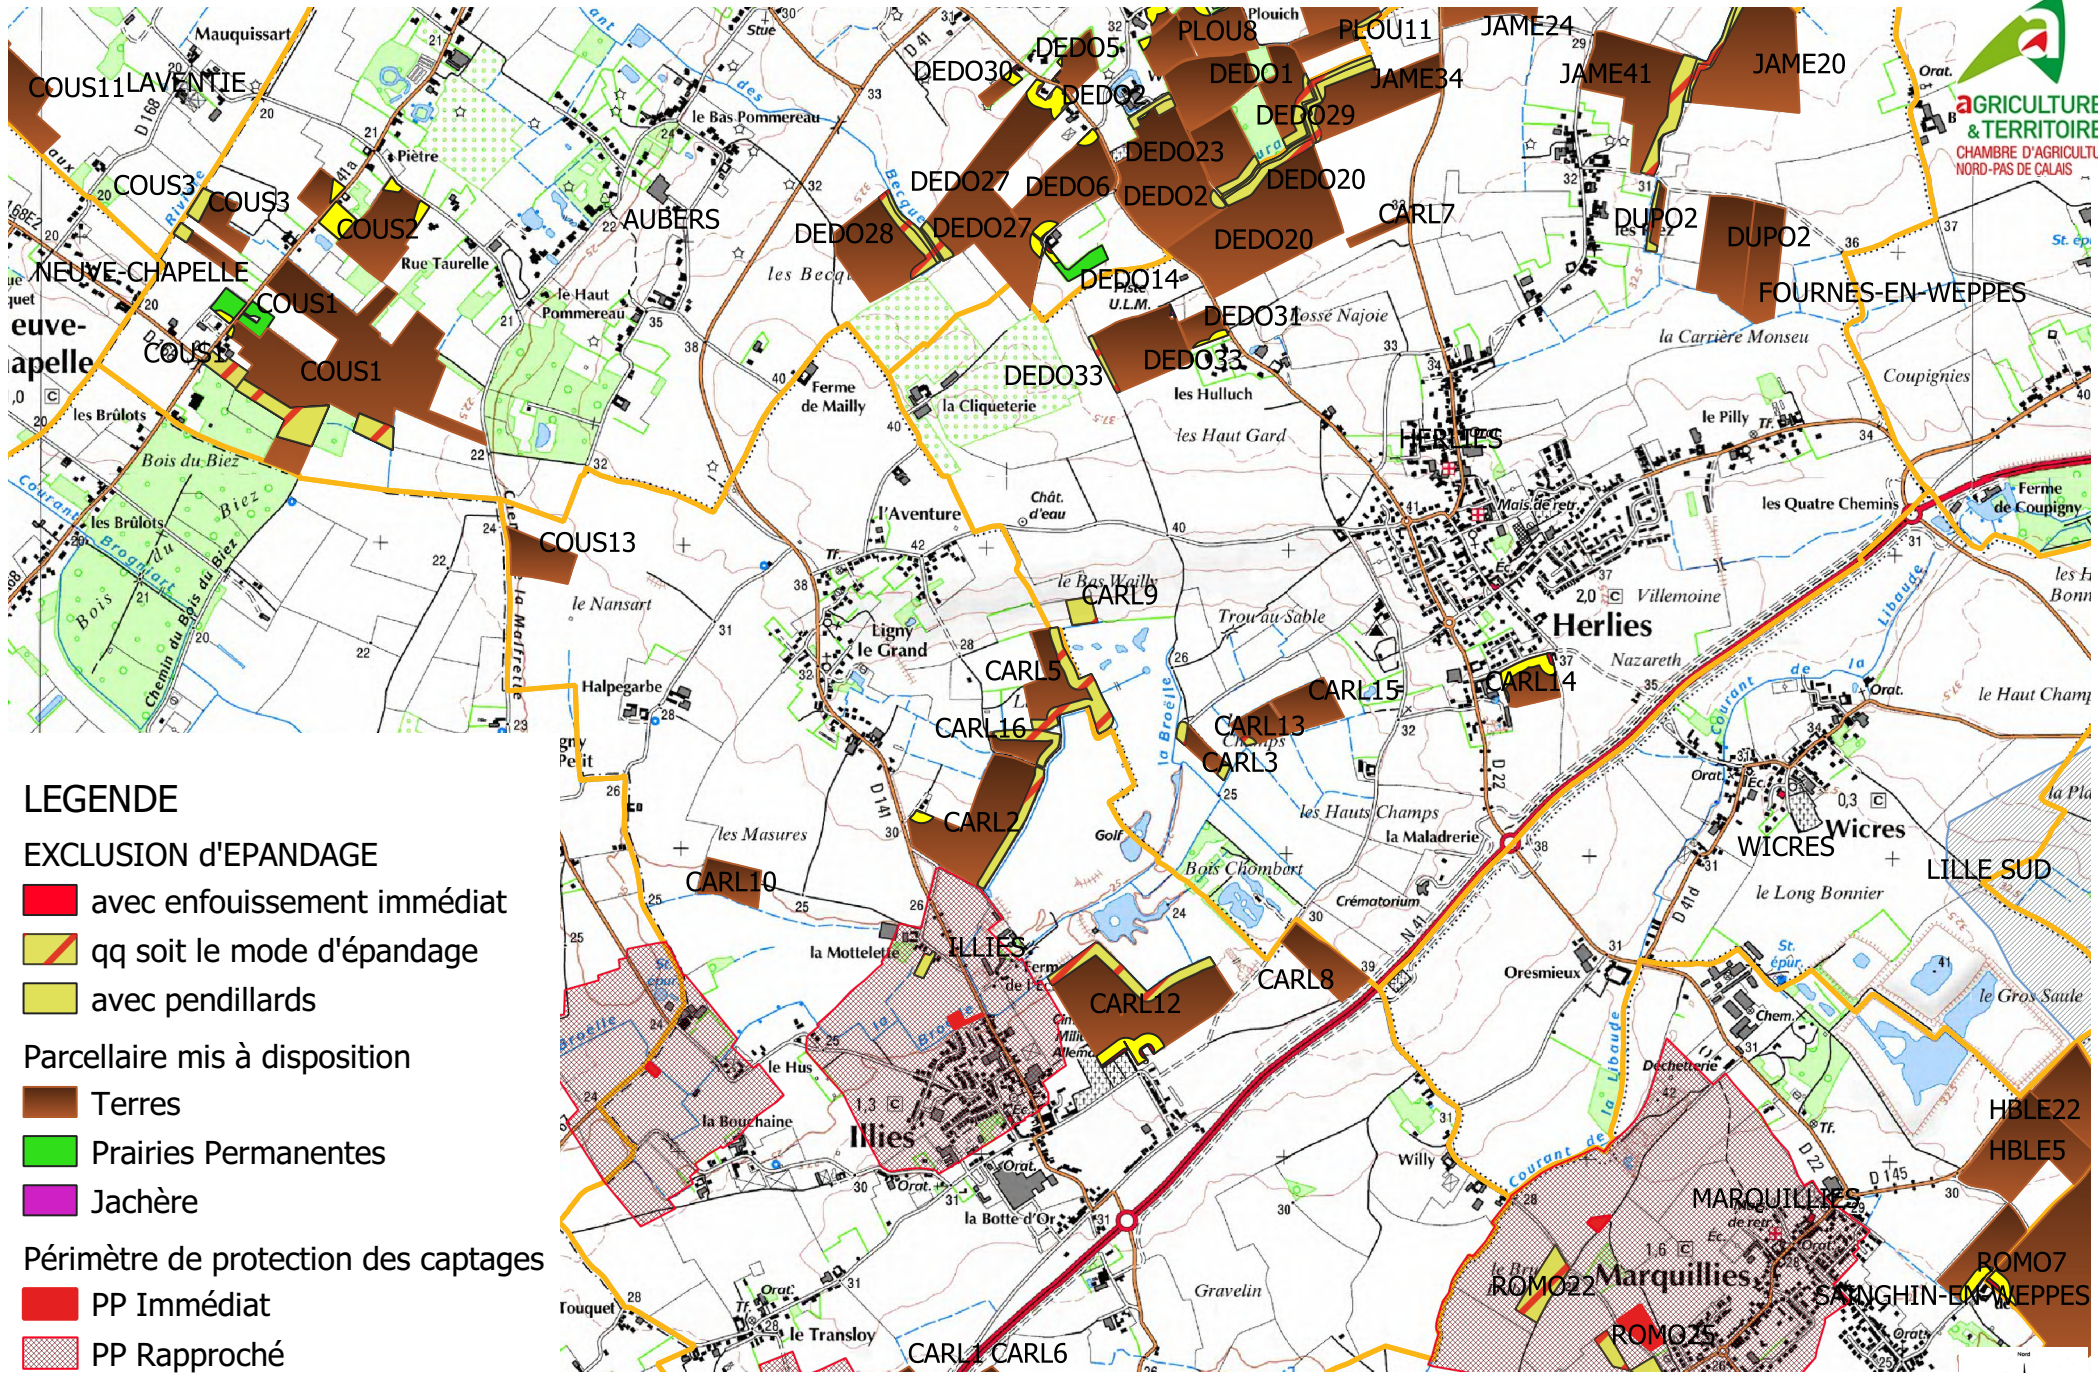

Plan d'épandage de la SAS METHA de la Croix au Bois

LEGENDE

EXCLUSION d'EPANDAGE

- avec enfouissement immédiat
- qq soit le mode d'épandage
- avec pendillards

Parcelaire mis à disposition

- Terres
- Prairies Permanentes
- Jachère

Périmètre de protection des captages

- PP Immédiat
- PP Rapproché
- PP Eloigné
- Aire d'alimentation de Captage

1:25 000