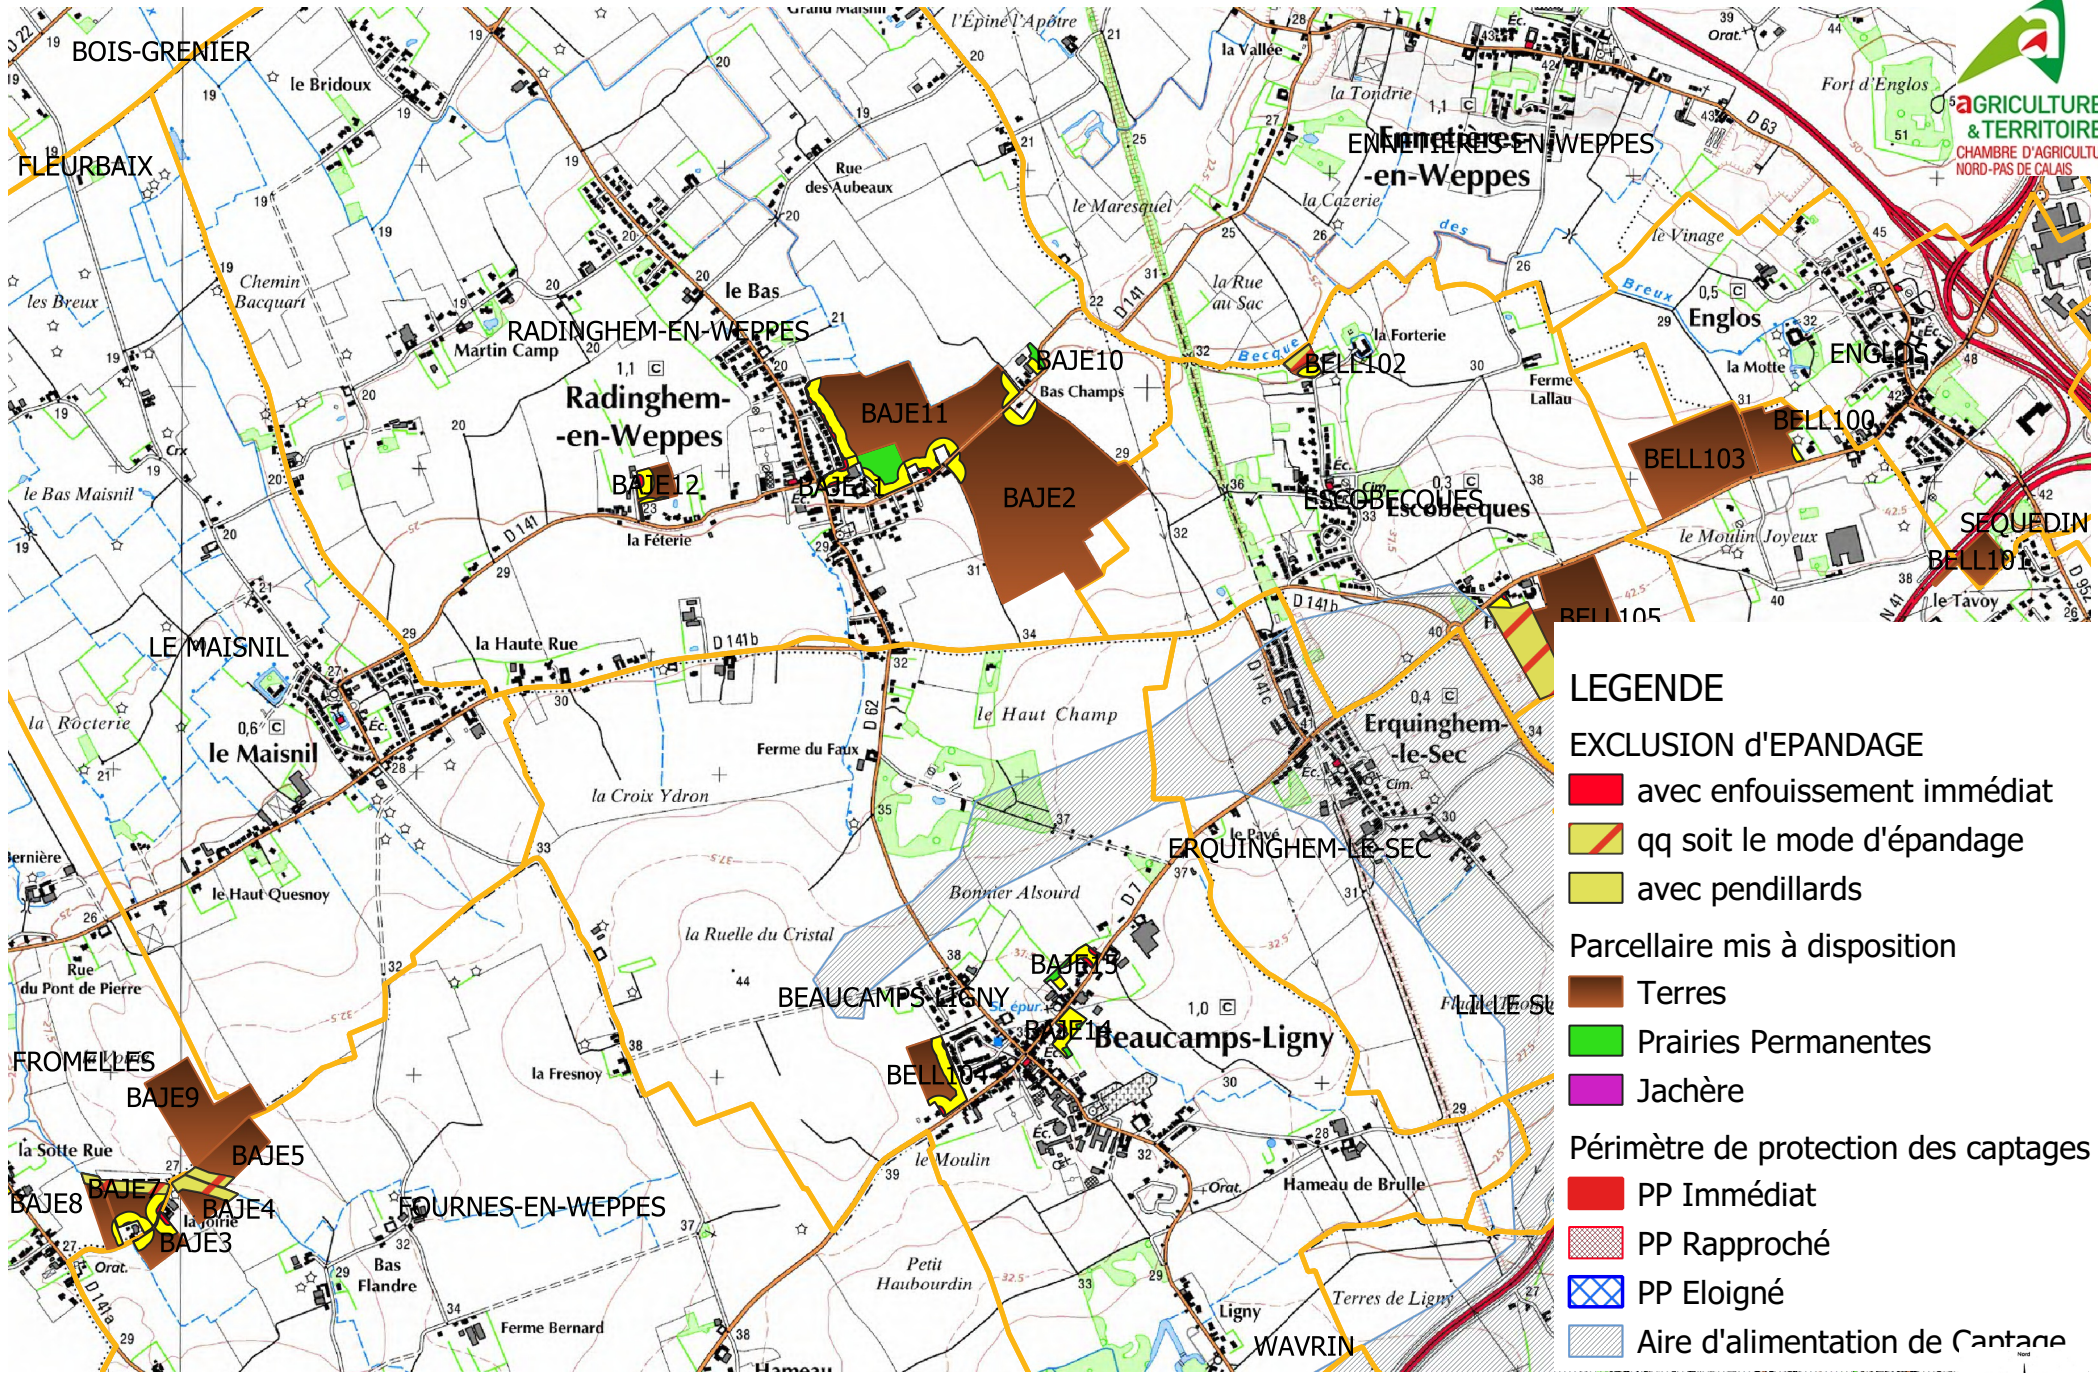

- LEGENDE**
- EXCLUSION d'EPANDAGE
 - avec enfouissement immédiat
 - qq soit le mode d'épandage
 - avec pendillards
 - Parcellaire mis à disposition
 - Terres
 - Prairies Permanentes
 - Jachère
 - Périmètre de protection des captages
 - PP Immédiat
 - PP Rapproché
 - PP Eloigné
 - Aire d'alimentation de Cantane

Plan d'épandage de la SAS METHA de la Croix au Bois

LEGENDE

- EXCLUSION d'EPANDAGE
 - avec enfouissement immédiat
 - qq soit le mode d'épandage
 - avec pendillards
- Parcelaire mis à disposition
 - Terres
 - Prairies Permanentes
 - Jachère
- Périmètre de protection des captages
 - PP Immédiat
 - PP Rapproché
 - PP Eloigné
 - Aire d'alimentation de Cantane

Plan d'épandage de la SAS METHA de la Croix au Bois

- LEGENDE**
- EXCLUSION d'EPANDAGE
 - avec enfouissement immédiat
 - qq soit le mode d'épandage
 - avec pendillards
 - Parcelle mis à disposition
 - Terres
 - Prairies Permanentes
 - Jachère
 - Périmètre de protection des captages
 - PP Immédiat
 - PP Rapproché
 - PP Eloigné
 - Aire d'alimentation de Cantane

Plan d'épandage de la SAS METHA de la Croix au Bois

1:25 000

- LEGENDE**
- EXCLUSION d'EPANDAGE
 - avec enfouissement immédiat
 - qq soit le mode d'épandage
 - avec pendillards
 - Parcelaire mis à disposition
 - Terres
 - Prairies Permanentes
 - Jachère
 - Périmètre de protection des captages
 - PP Immédiat
 - PP Rapproché
 - PP Eloigné
 - Aire d'alimentation de Cantane