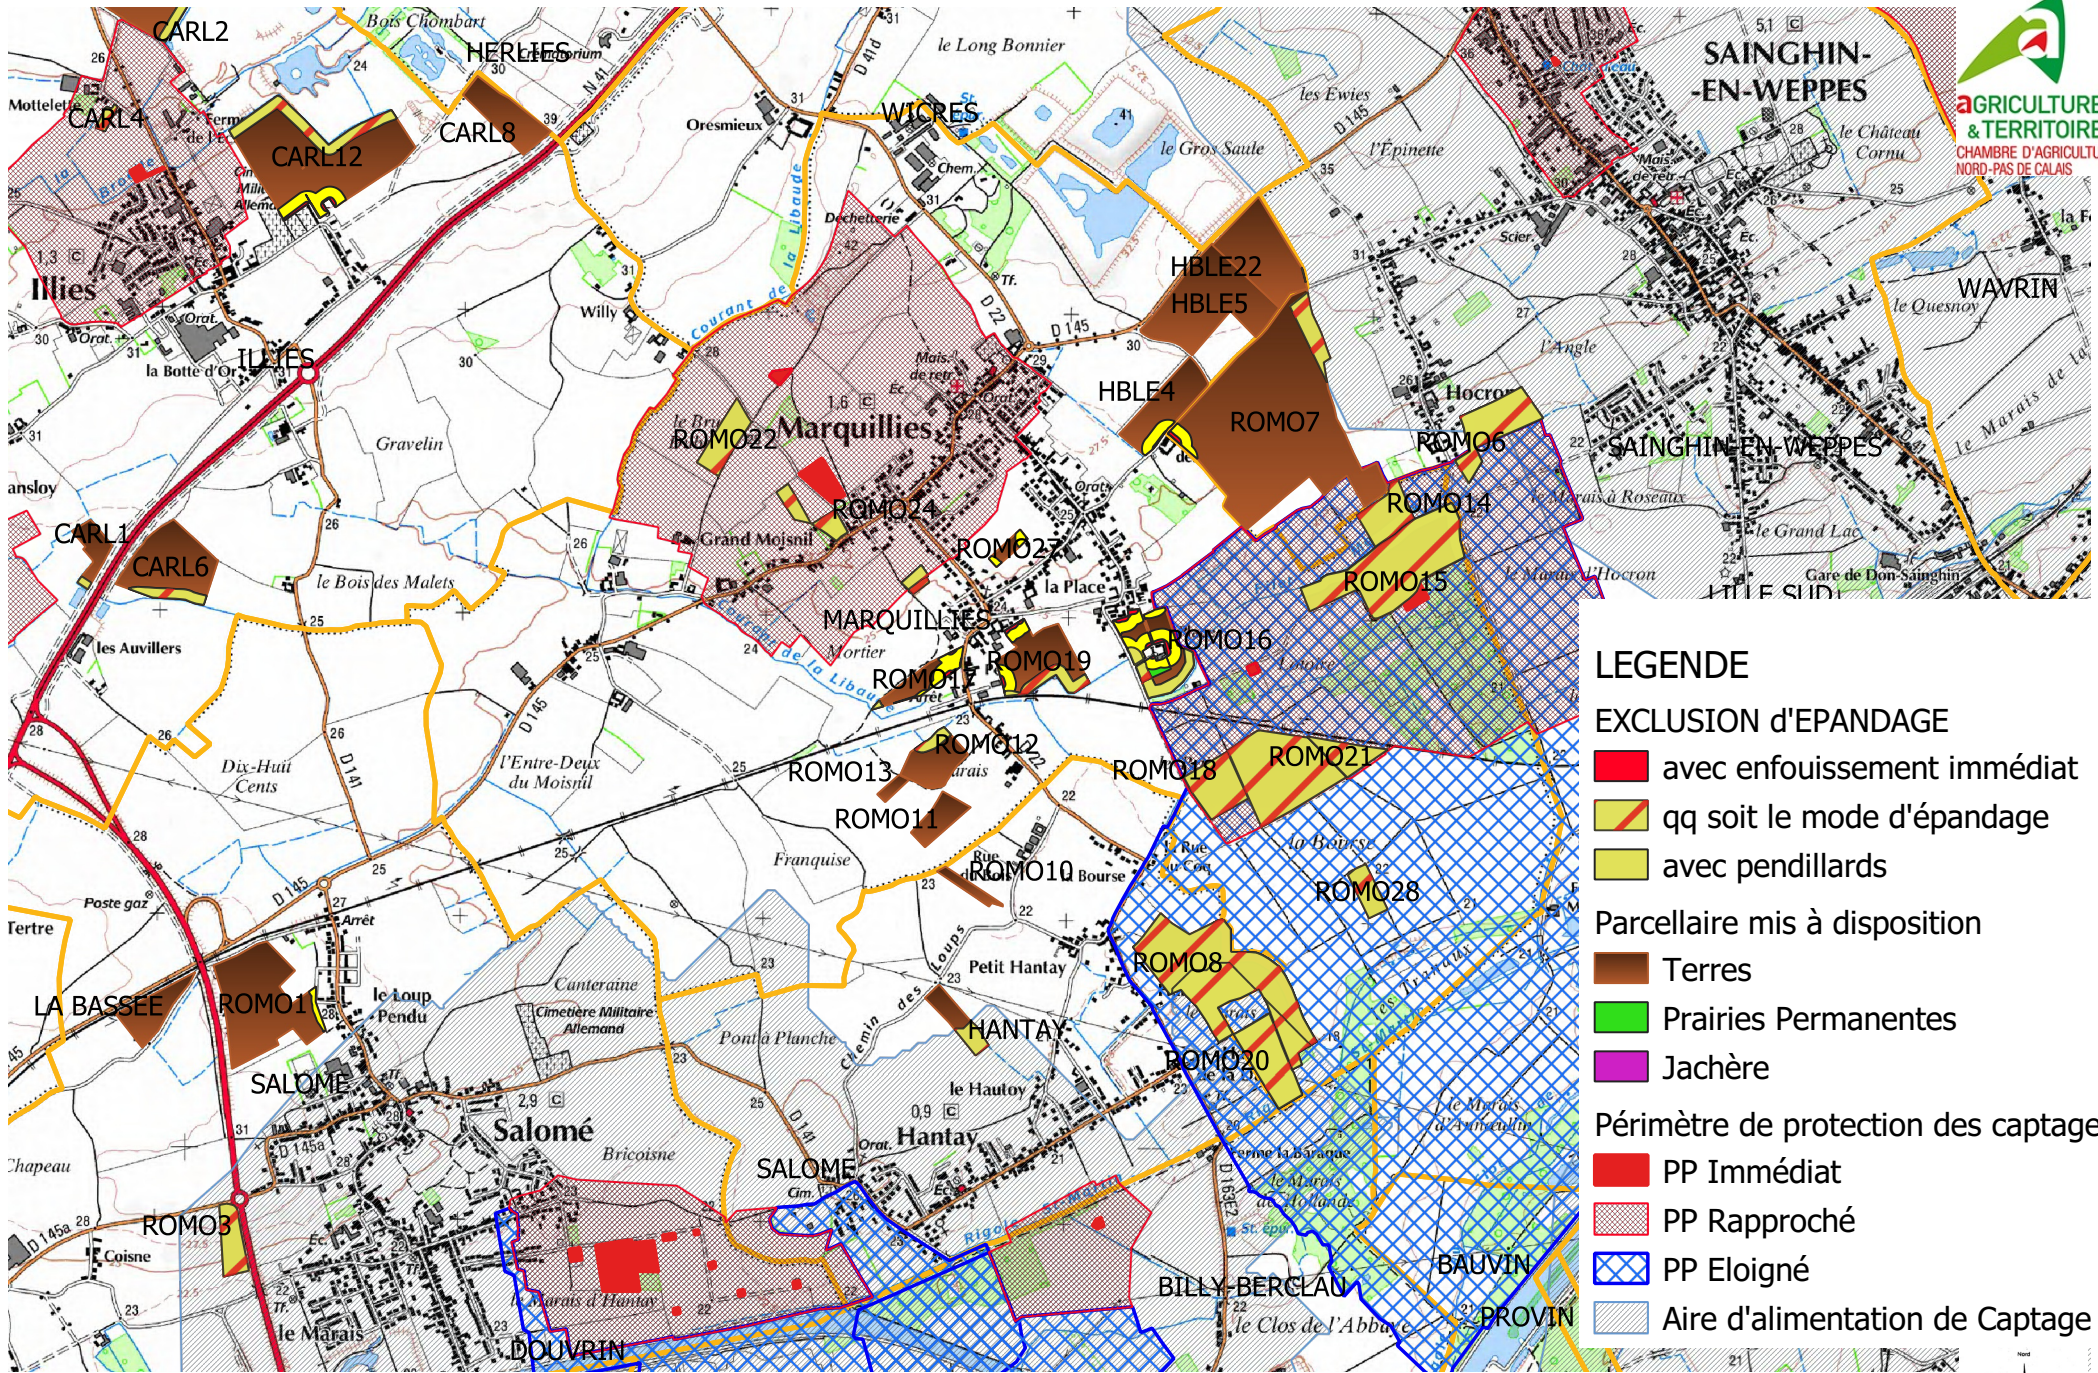

Plan d'épandage de la SAS METHA de la Croix au Bois

LEGENDE

- EXCLUSION d'EPANDAGE
- avec enfouissement immédiat
- qq soit le mode d'épandage
- avec pendillards
- Parcelaire mis à disposition
- Terres
- Prairies Permanentes
- Jachère
- Périmètre de protection des captages
- PP Immédiat
- PP Rapproché
- PP Eloigné
- Aire d'alimentation de Captage

Plan d'épandage de la SAS METHA de la Croix au Bois

1:25 000