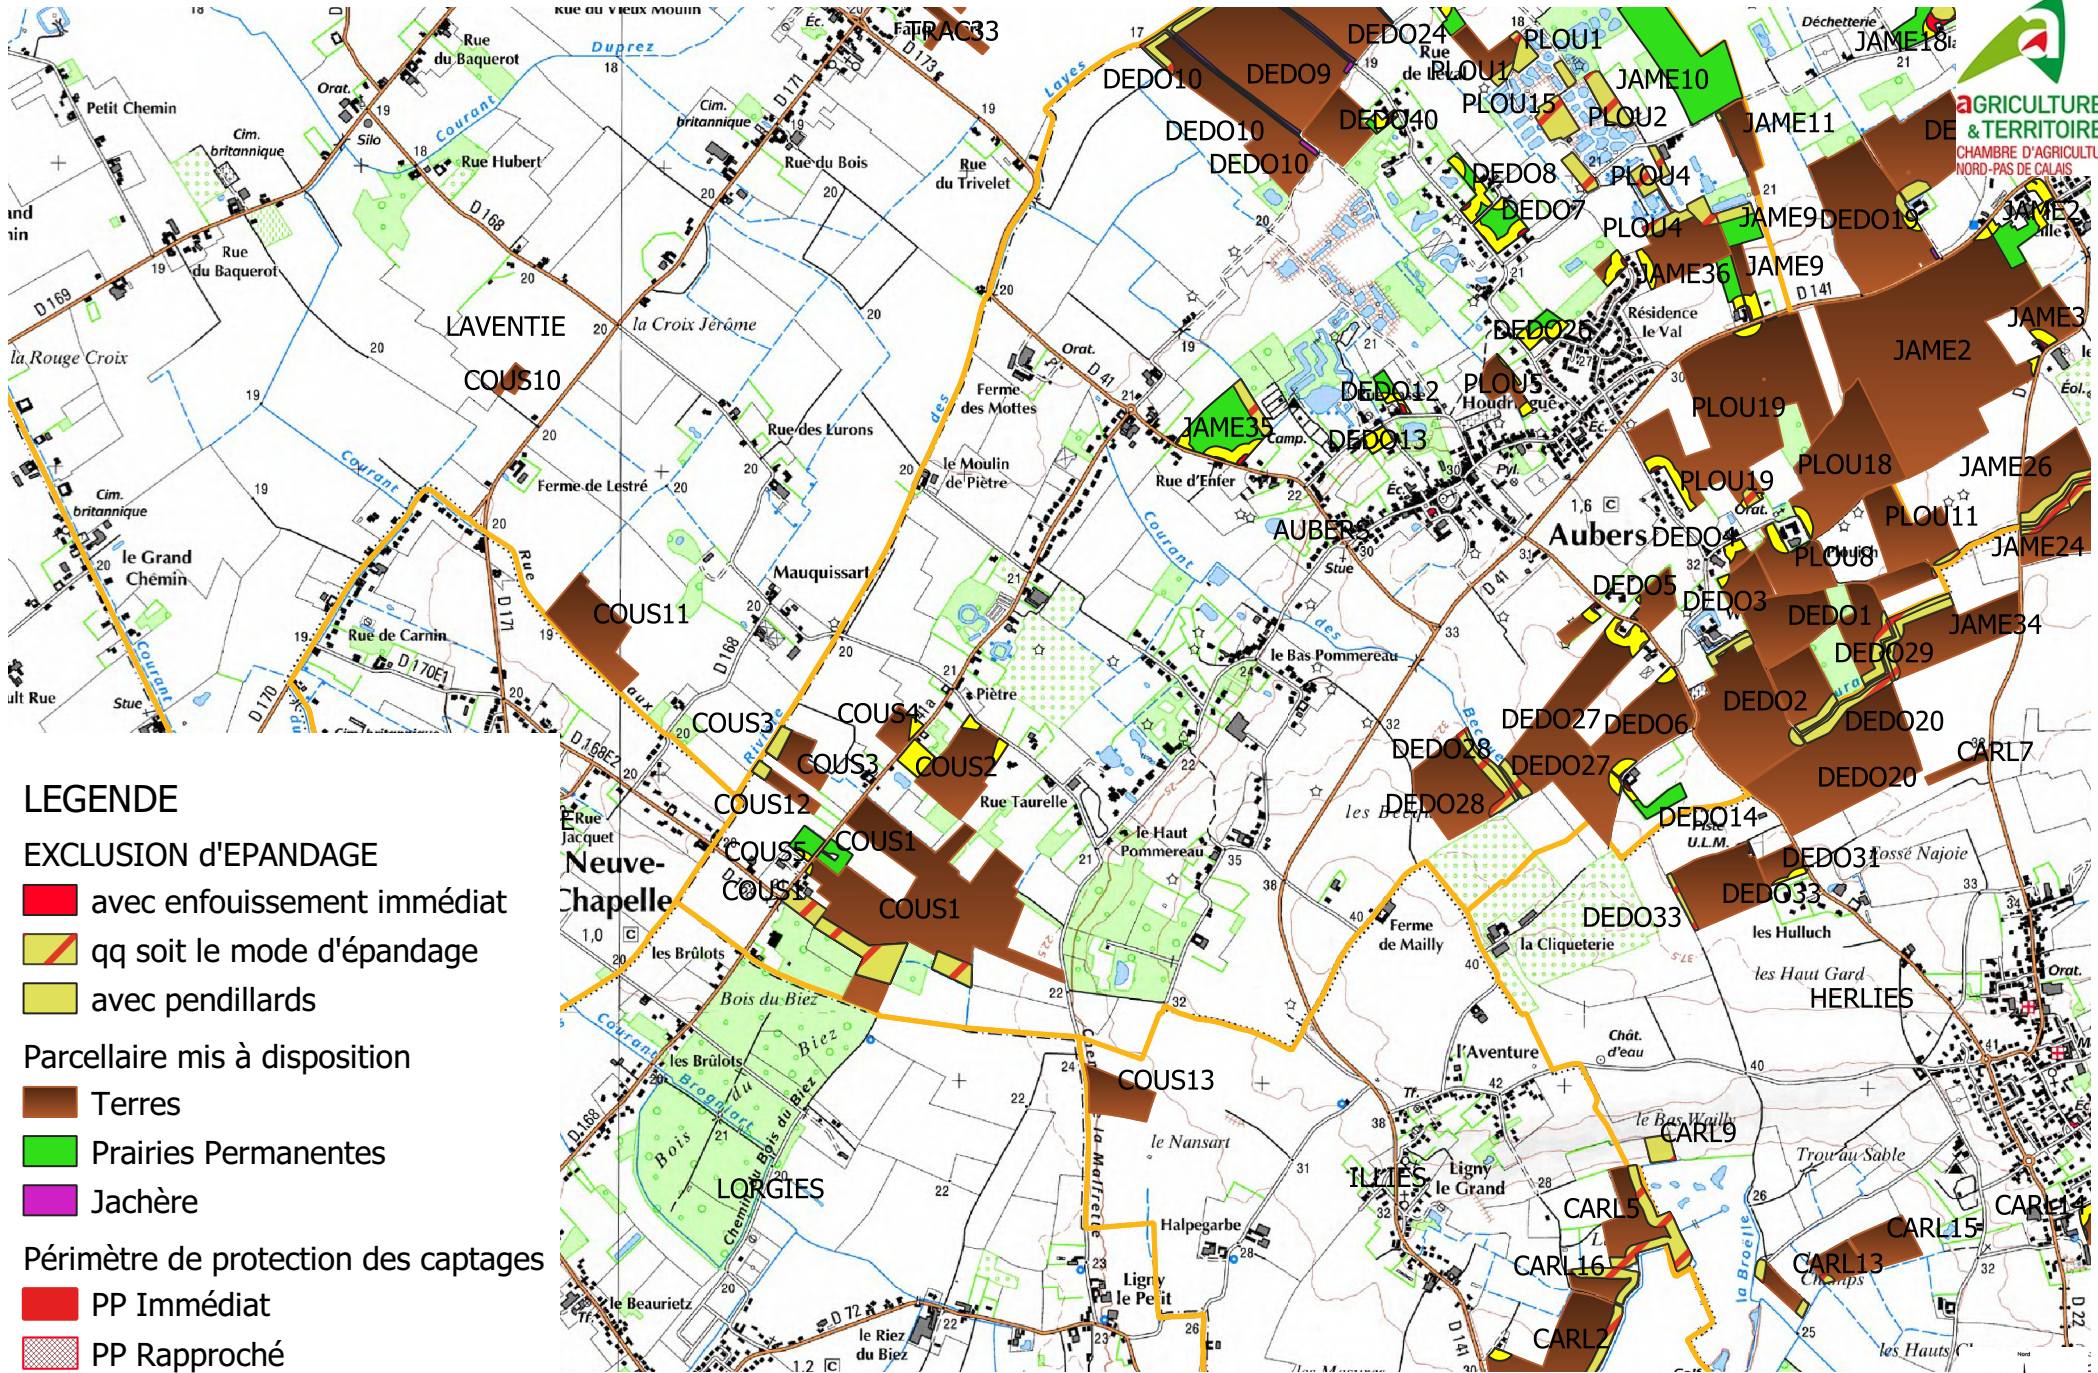

Plan d'épandage de la SAS METHA de la Croix au Bois

LEGENDE

- EXCLUSION d'EPANDAGE
  - avec enfouissement immédiat
  - qq soit le mode d'épandage
  - avec pendillards
- Parcelaire mis à disposition
  - Terres
  - Prairies Permanentes
  - Jachère
- Périmètre de protection des captages
  - PP Immédiat
  - PP Rapproché
  - PP Eloigné
  - Aire d'alimentation de Captage

1:25 000