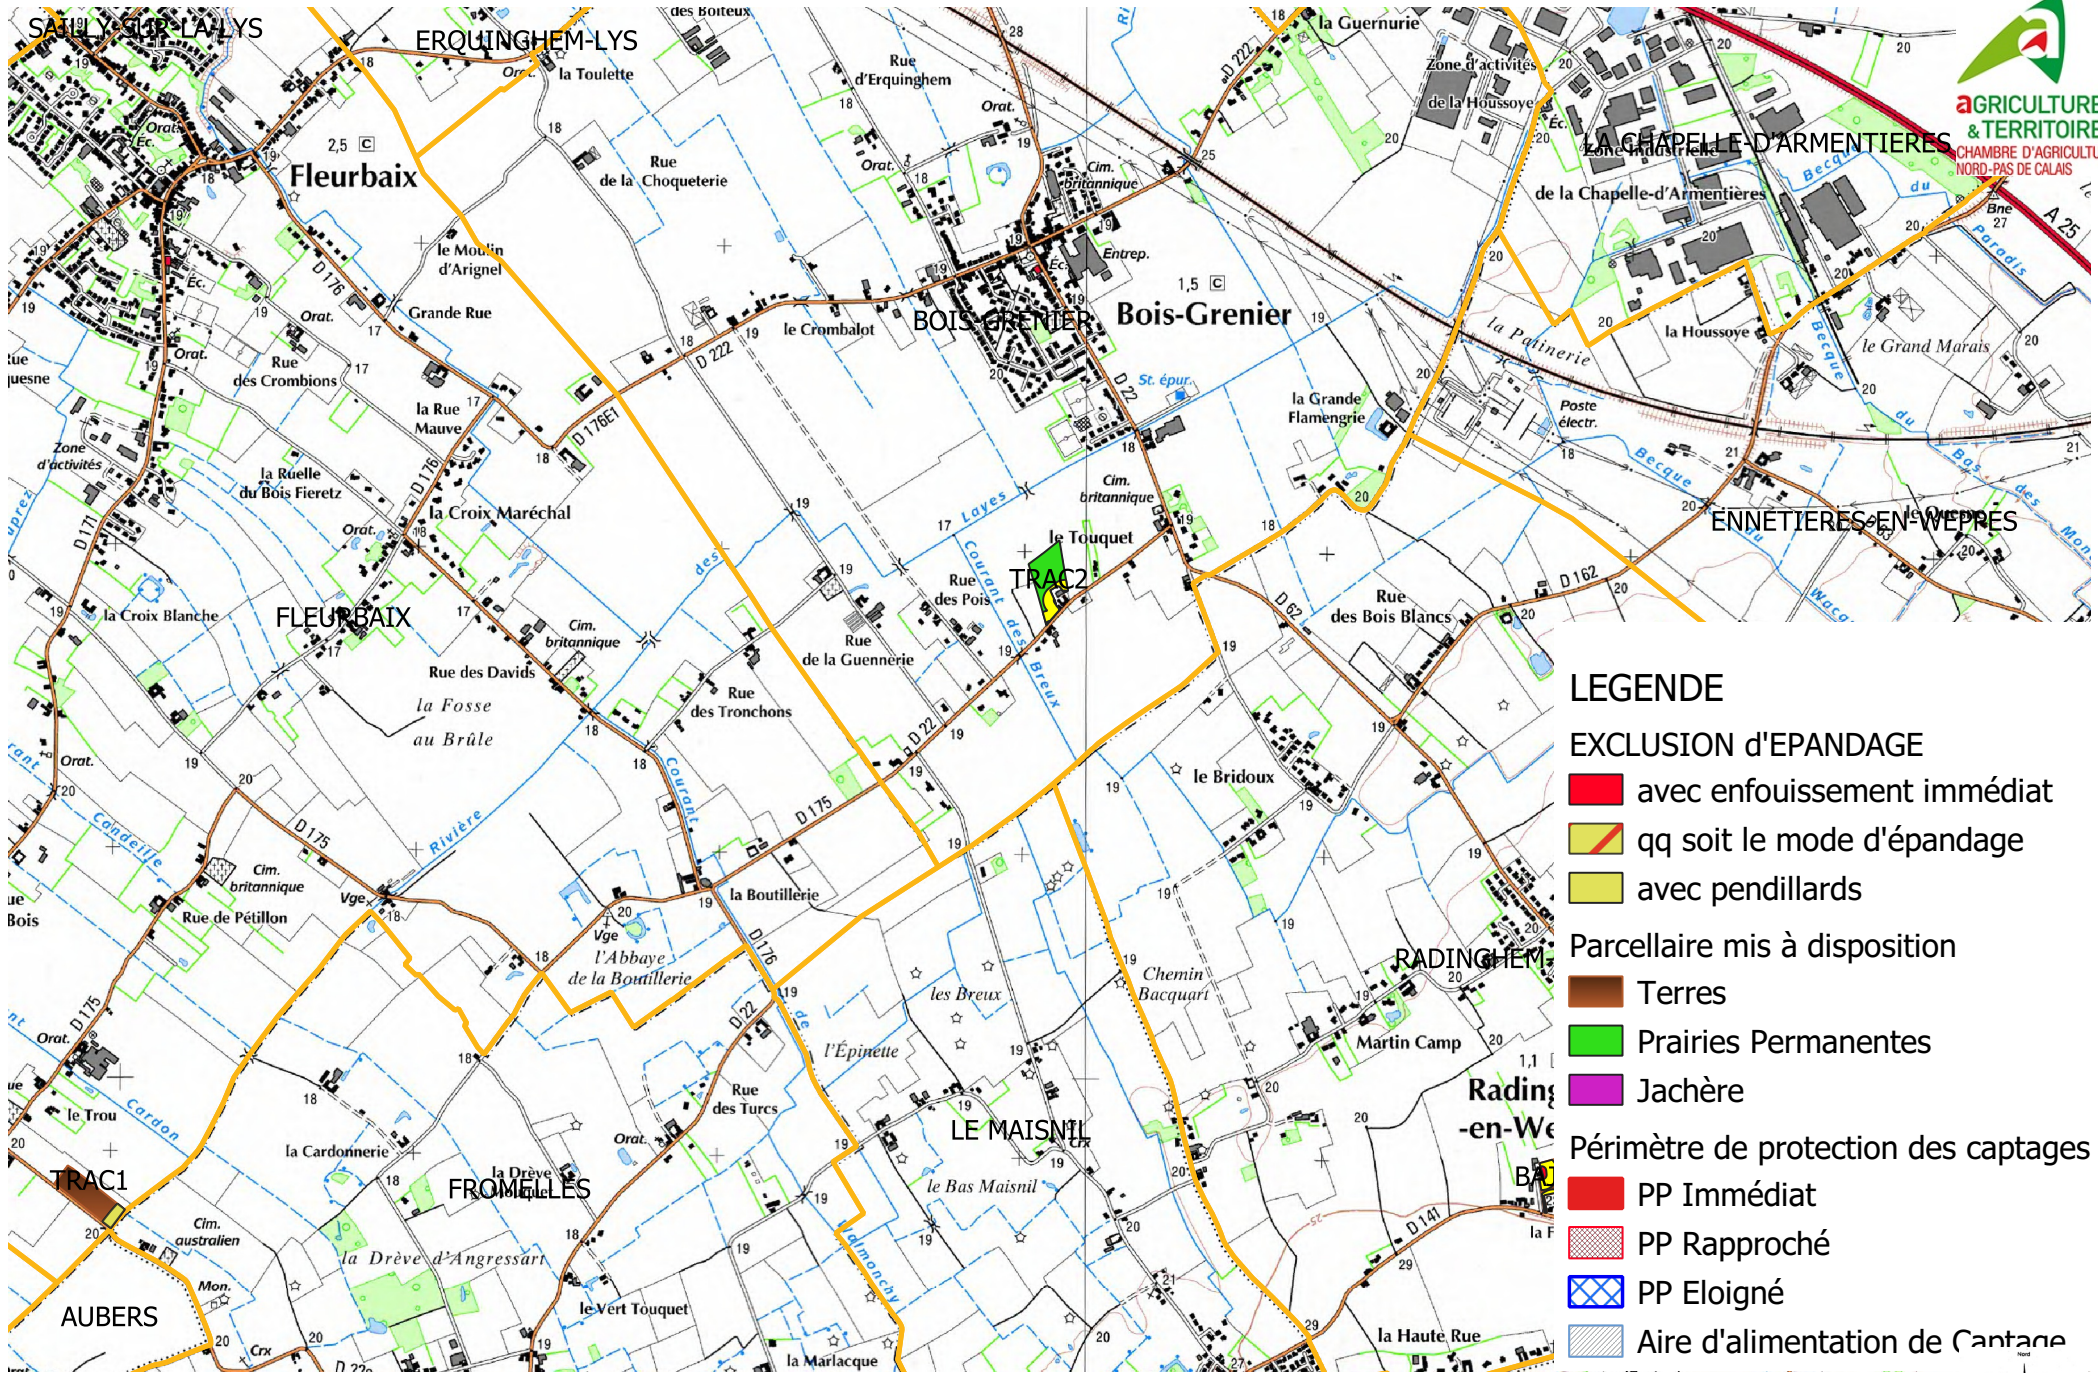

Plan d'épandage de la SAS METHA de la Croix au Bois

1. **LEGENDE**
2. EXCLUSION d'EPANDAGE
     - avec enfouissement immédiat
     - qq soit le mode d'épandage
     - avec pendillards
   - Parcelle mis à disposition
     - Terres
     - Prairies Permanentes
     - Jachère
   - Périmètre de protection des captages
     - PP Immédiat
     - PP Rapproché
     - PP Eloigné
     - Aire d'alimentation de Cantane

1:25 000