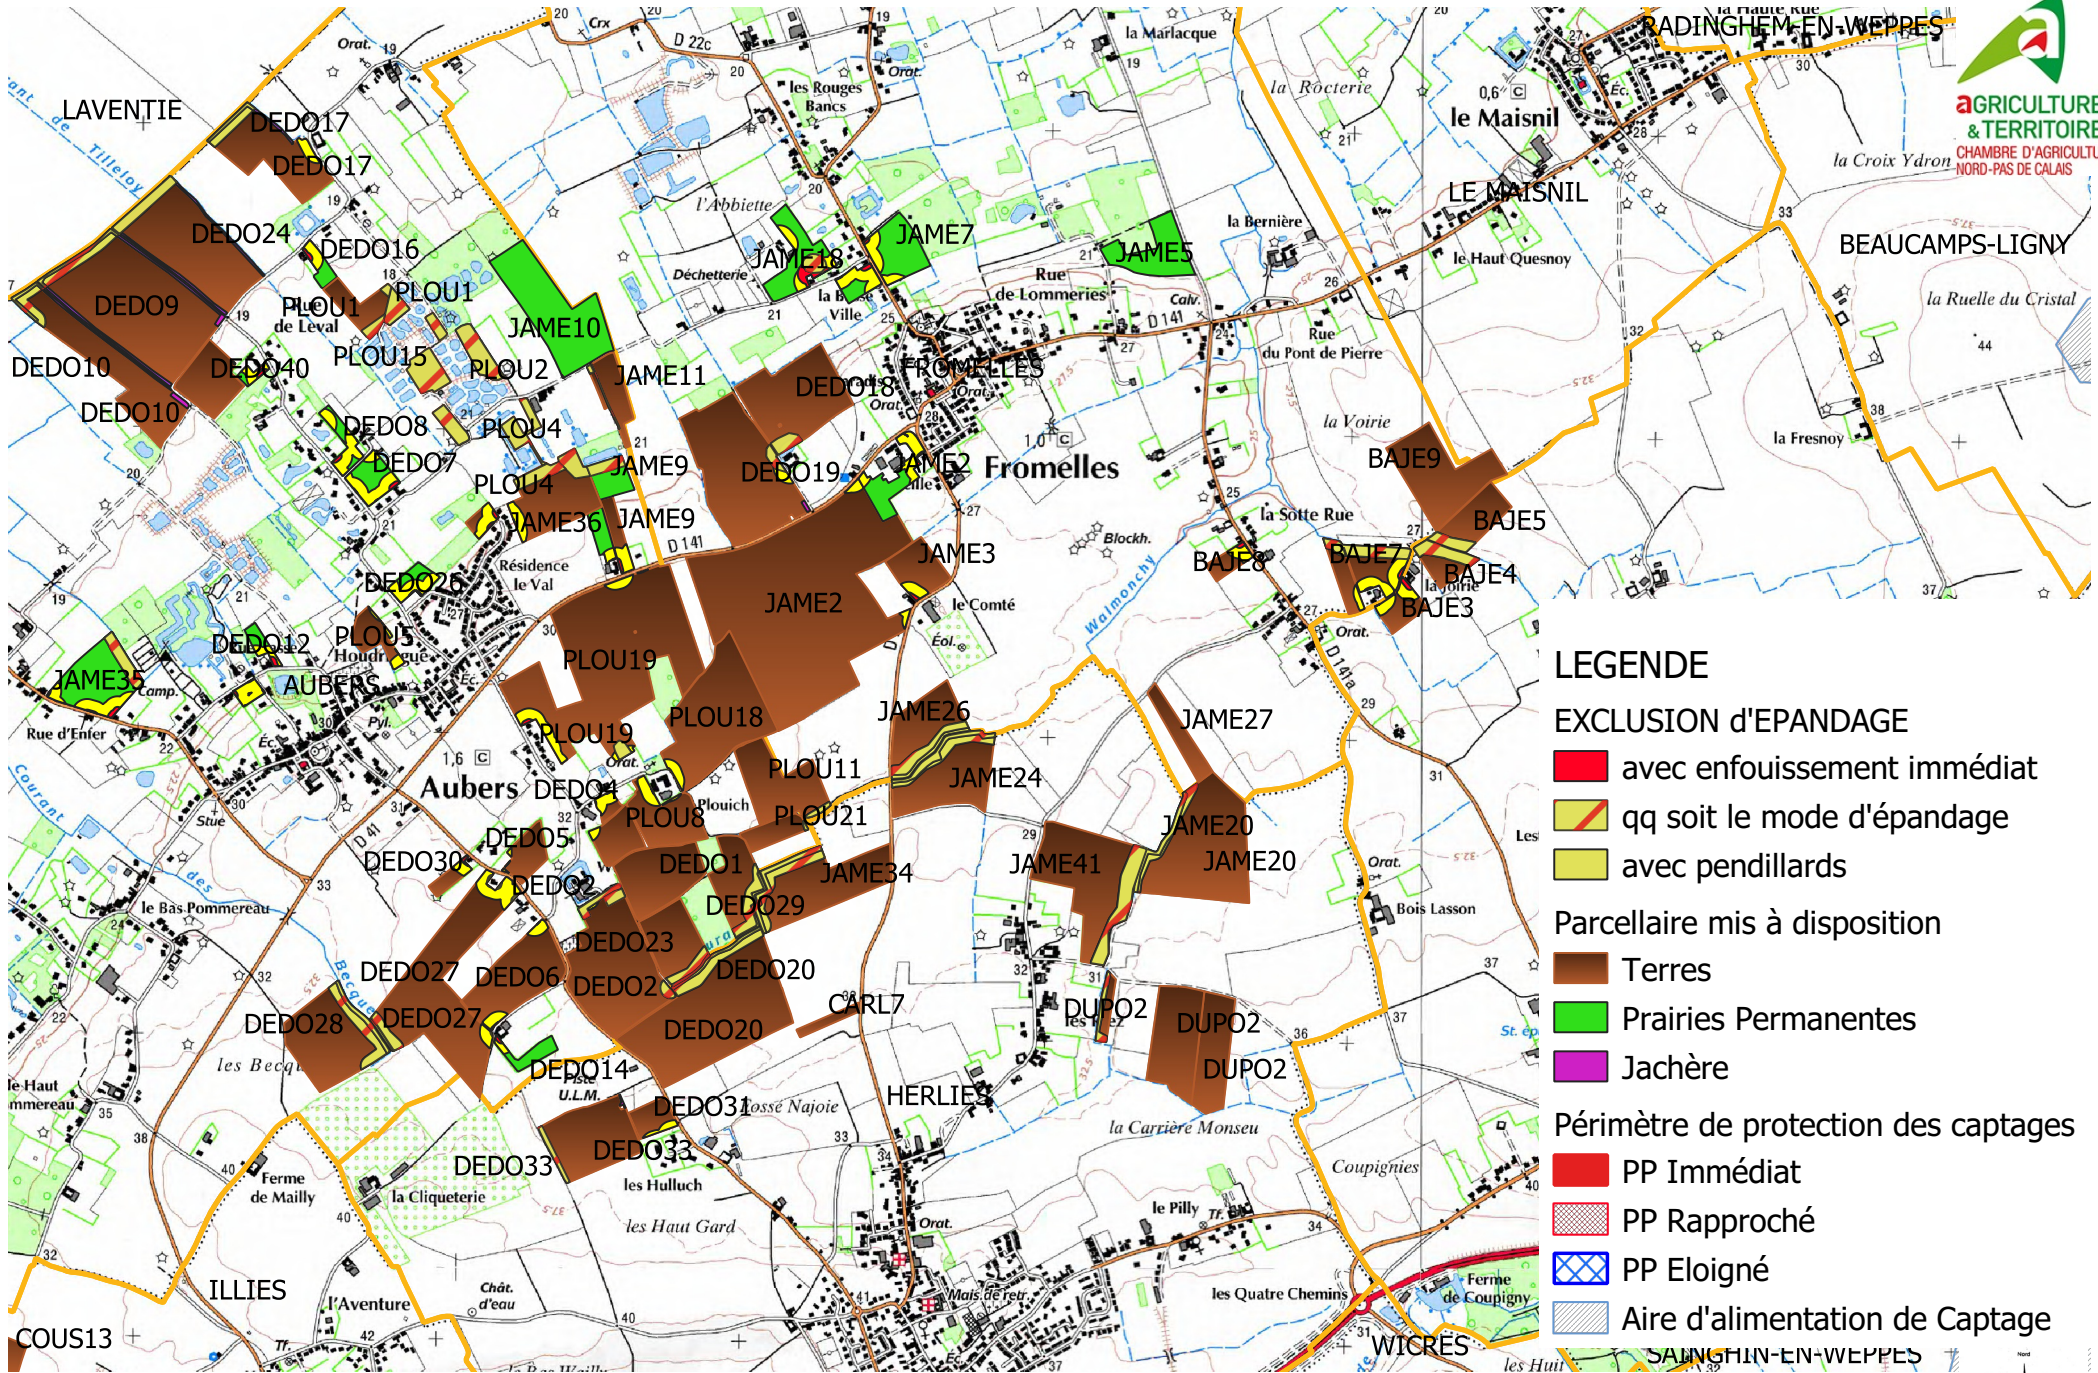

Périmètre de protection des captages

-  PP Immédiat
-  PP Rapproché
-  PP Eloigné
-  Aire d'alimentation de Captage

Plan d'épandage de la SAS METHA de la Croix au Bois

1:25 000

LEGENDE

- EXCLUSION d'EPANDAGE
 - avec enfouissement immédiat
 - qq soit le mode d'épandage
 - avec pendillards
- Parcelaire mis à disposition
 - Terres
 - Prairies Permanentes
 - Jachère
- Périmètre de protection des captages
 - PP Immédiat
 - PP Rapproché
 - PP Eloigné
 - Aire d'alimentation de Captage

Plan d'épandage de la SAS METHA de la Croix au Bois

1:25 000

LEGENDE

- EXCLUSION d'EPANDAGE
 - avec enfouissement immédiat
 - qq soit le mode d'épandage
 - avec pendillards
- Parcelaire mis à disposition
 - Terres
 - Prairies Permanentes
 - Jachère
- Périmètre de protection des captages
 - PP Immédiat
 - PP Rapproché
 - PP Eloigné
 - Aire d'alimentation de Captage