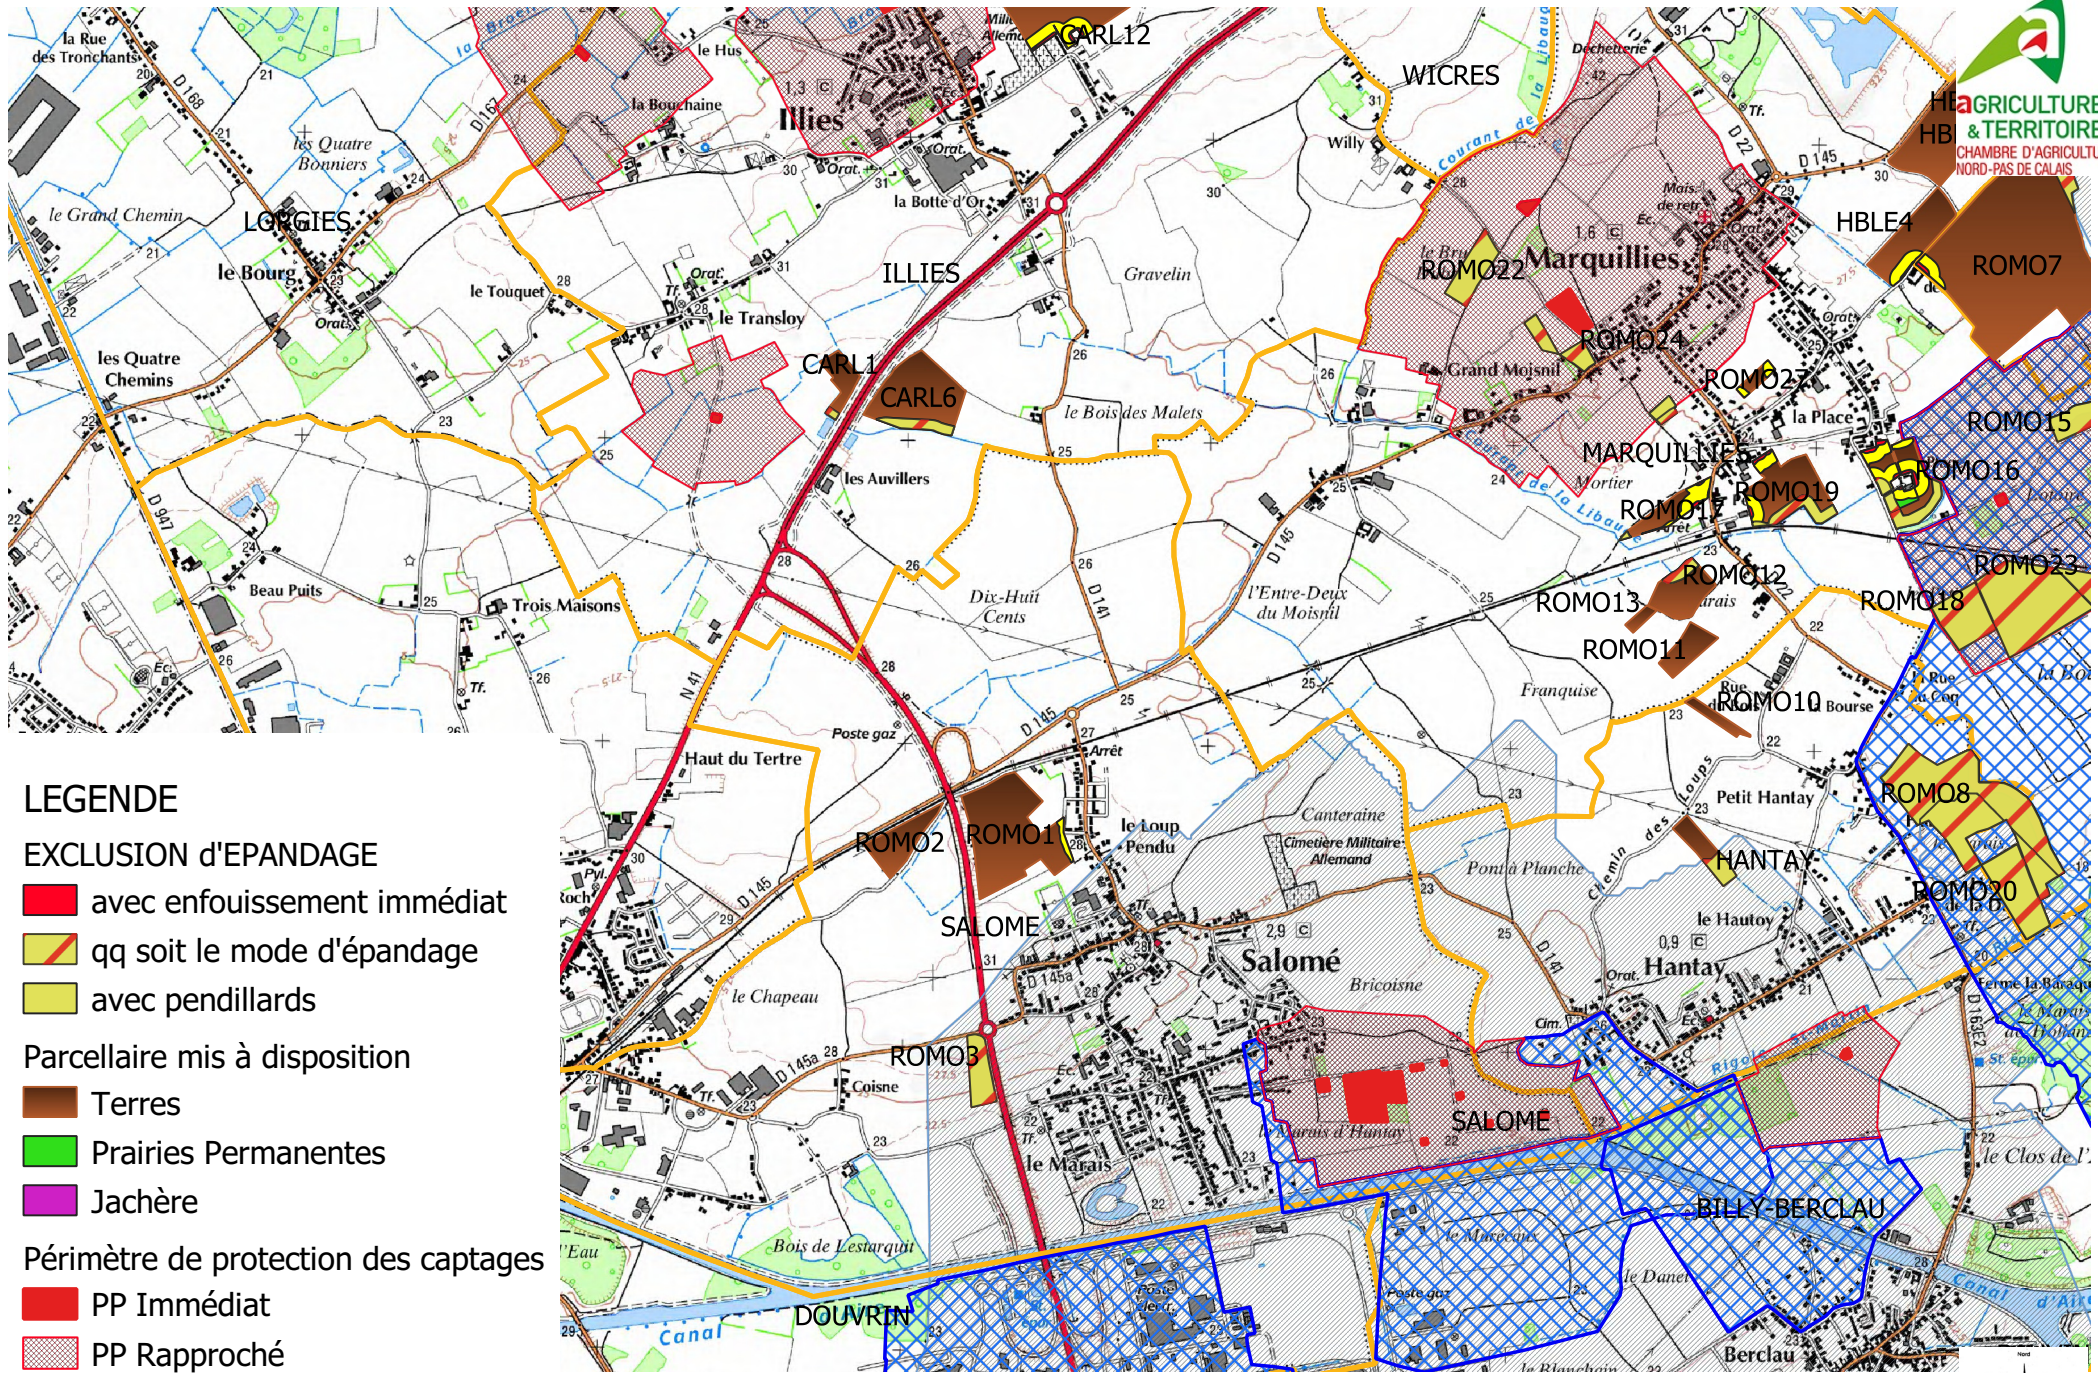

Plan d'épandage de la SAS METHA de la Croix au Bois

LEGENDE

1. **EXCLUSION d'EPANDAGE**
2. avec enfouissement immédiat
   - qq soit le mode d'épandage
   - avec pendillards
3. **Parcelaire mis à disposition**
4. Terres
   - Prairies Permanentes
   - Jachère
5. **Périmètre de protection des captages**
6. PP Immédiat
   - PP Rapproché
   - PP Eloigné
   - Aire d'alimentation de Captage

1:25 000