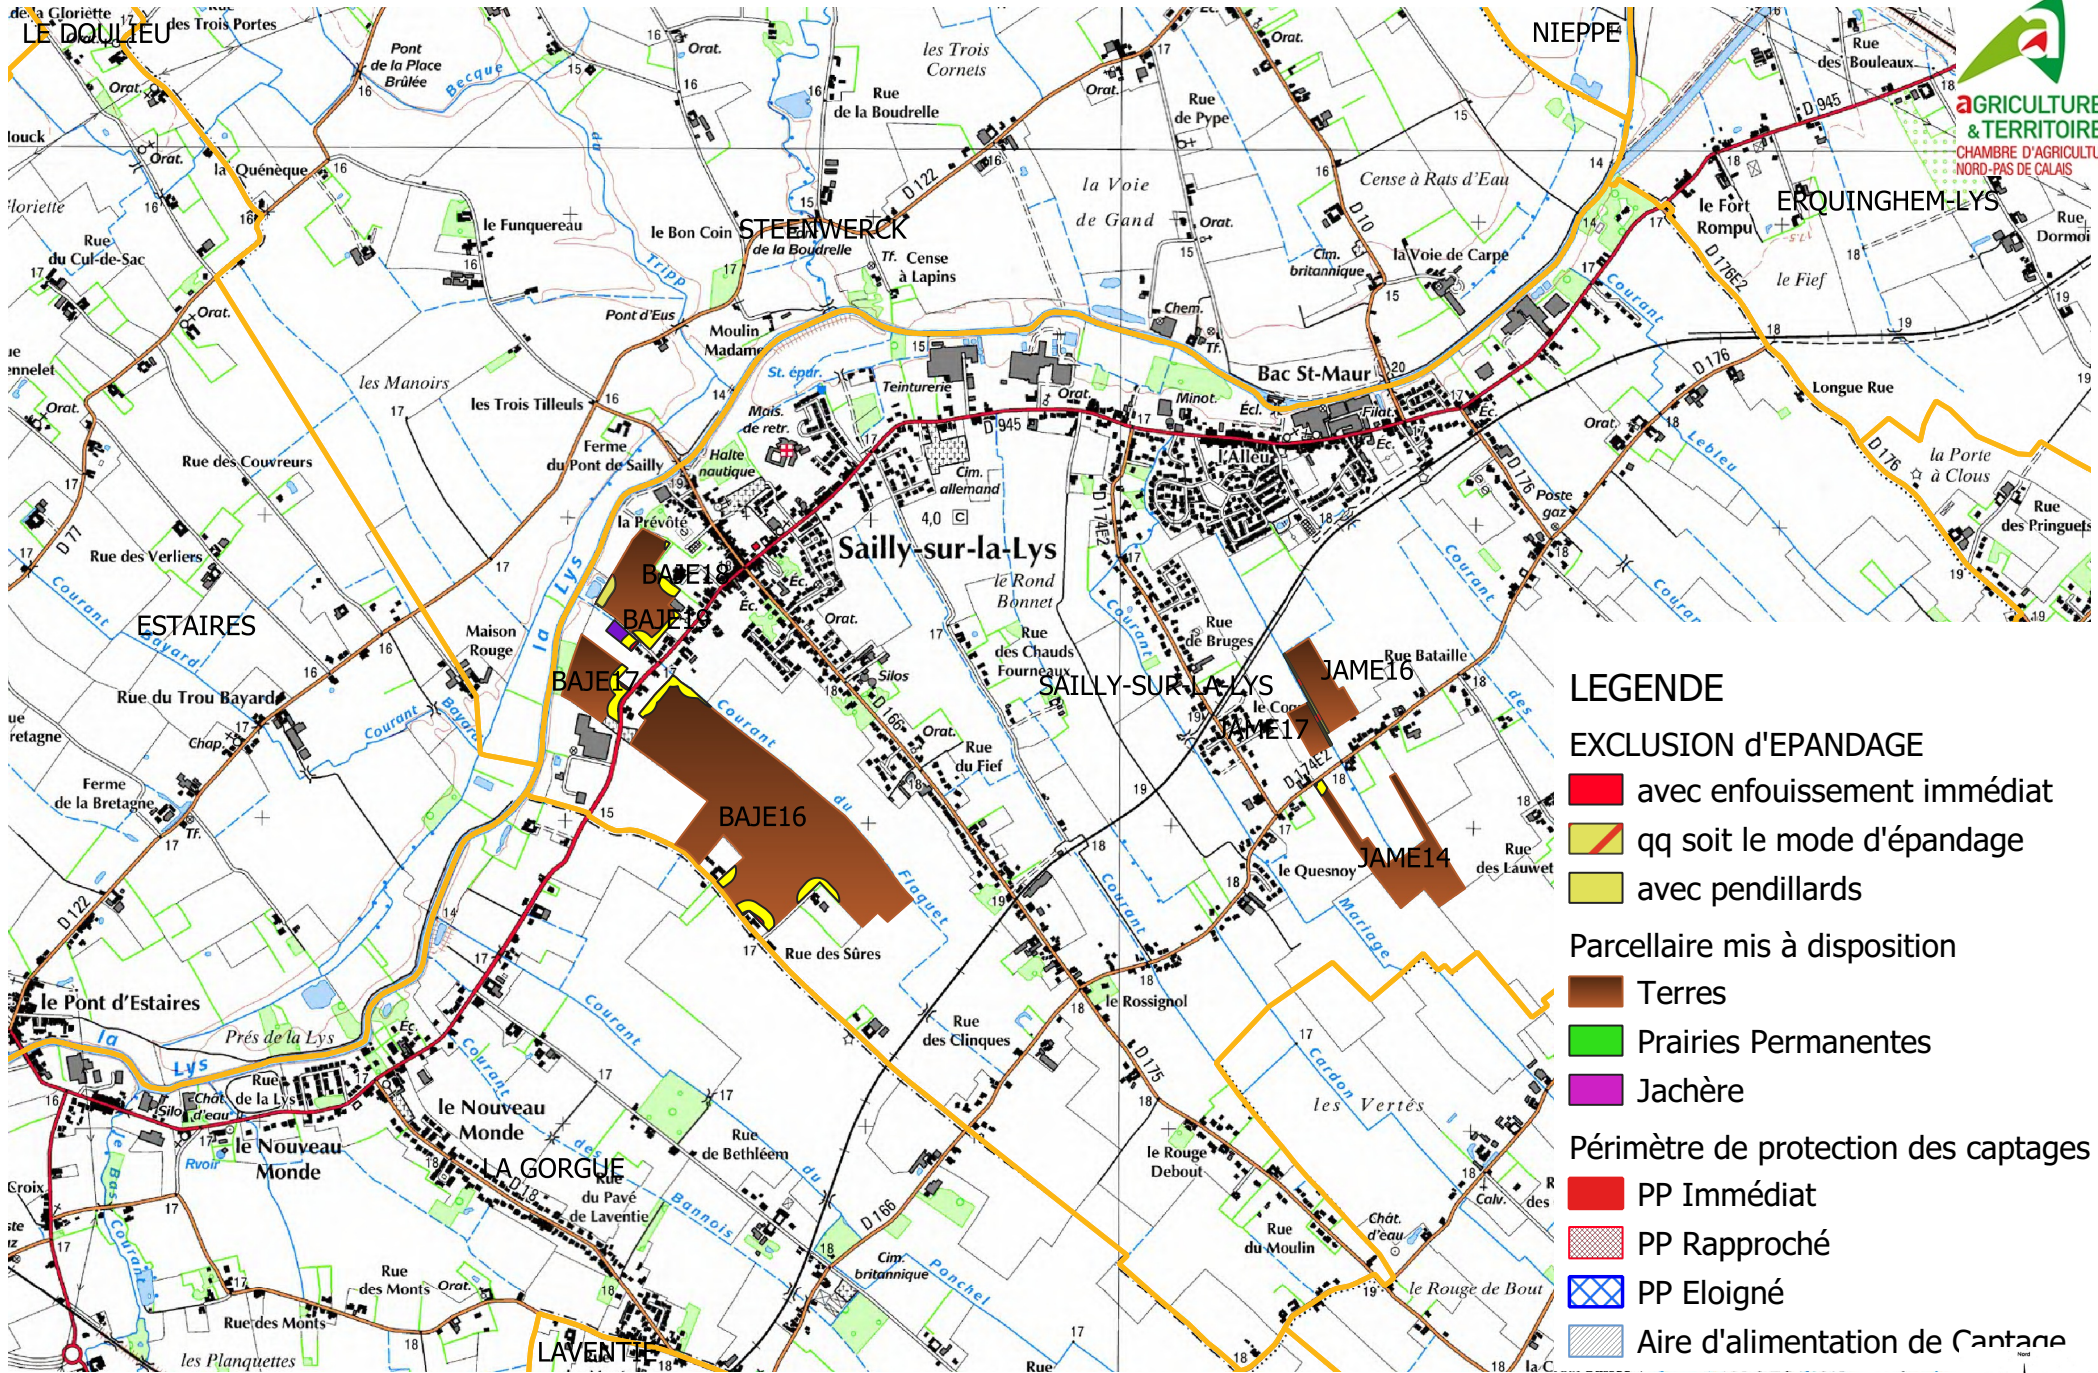

Plan d'épandage de la SAS METHA de la Croix au Bois

LEGENDE

- EXCLUSION d'EPANDAGE
 - avec enfouissement immédiat
 - qq soit le mode d'épandage
 - avec pendillards
- Parcelaire mis à disposition
 - Terres
 - Prairies Permanentes
 - Jachère
- Périmètre de protection des captages
 - PP Immédiat
 - PP Rapproché
 - PP Eloigné
 - Aire d'alimentation de Cantane

Plan d'épandage de la SAS METHA de la Croix au Bois

- LEGENDE**
- EXCLUSION d'EPANDAGE
 - avec enfouissement immédiat
 - qq soit le mode d'épandage
 - avec pendillards
 - Parcelle mis à disposition
 - Terres
 - Prairies Permanentes
 - Jachère
 - Périmètre de protection des captages
 - PP Immédiat
 - PP Rapproché
 - PP Eloigné
 - Aire d'alimentation de Cantane

Plan d'épandage de la SAS METHA de la Croix au Bois

1:25 000

- LEGENDE**
- EXCLUSION d'EPANDAGE
 - avec enfouissement immédiat
 - qq soit le mode d'épandage
 - avec pendillards
 - Parcelaire mis à disposition
 - Terres
 - Prairies Permanentes
 - Jachère
 - Périmètre de protection des captages
 - PP Immédiat
 - PP Rapproché
 - PP Eloigné
 - Aire d'alimentation de Cantane